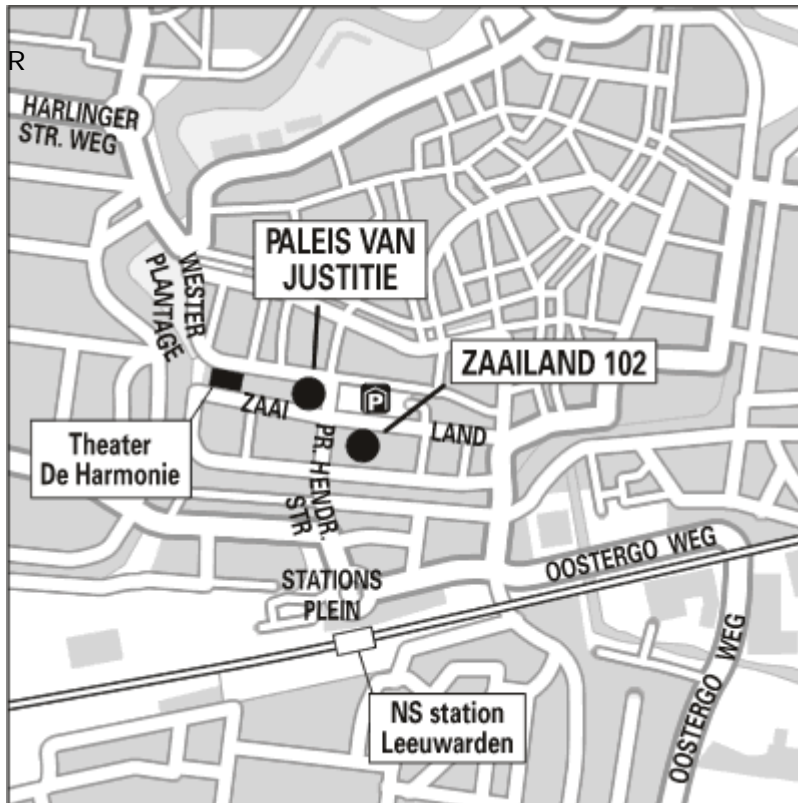

Rechtbank Leeuwarden, waaronder sector kanton, locatie Leeuwarden
Zaailand 102

Openbaar Vervoer

Looproute vanaf het station (ca. 5 minuten)

Vanuit het station komende steekt u de weg over en loopt via de Sophialaan rechtdoor. Volg deze weg over het water, de Prins Hendrikstraat in.

Ga 20 meter na het zebrapad rechtsaf, dan vindt u na 75 meter het gerechtsgebouw aan uw rechterzijde.

Per Auto

Vanuit Heerenveen/Sneek A32 (N32):

Volg de borden centrum.

Via de Oostergoweg rijdt u vervolgens over het spoor naar een kruispunt met verkeerslichten.

Hier gaat u rechtsaf en volgt u de weg langs het water.

Vervolgens rijdt u over de brug en slaat u linksaf.

Bij de eerstvolgende splitsing houdt u rechts aan en rijdt u daarna rechtdoor.

U komt uit bij parkeergarage het Zaailand. Hier kunt u uw auto parkeren.

Vanuit Harlingen/afsluitdijk:

U rijdt de stad in richting centrum (via de Euro-rotonde).
Op het eind van de Harlingerstraatweg gaat u bij de mini-rotonde rechtsaf en daarna slaat u bij de tweede weg rechtsaf.
Deze weg volgen langs het water.
Aan het einde van de weg (rotonde) slaat u linksaf (Lange Markstraat).
Bij de volgende rotonde rechtdoor.
Vervolgens komt u weer bij een rotonde, hier slaat u rechtsaf.
U rijdt voor het station langs tot aan de stoplichten.
Bij de stoplichten gaat u naar links en volgt u de weg langs het water.
Vervolgens rijdt u over de brug en slaat u linksaf.
Bij de eerstvolgende splitsing houdt u rechts aan en rijdt u daarna rechtdoor.
U komt uit bij parkeergarage het Zaailand. Hier kunt u uw auto parkeren.
Tegenover de parkeergarage ligt het gerechtsgebouw.