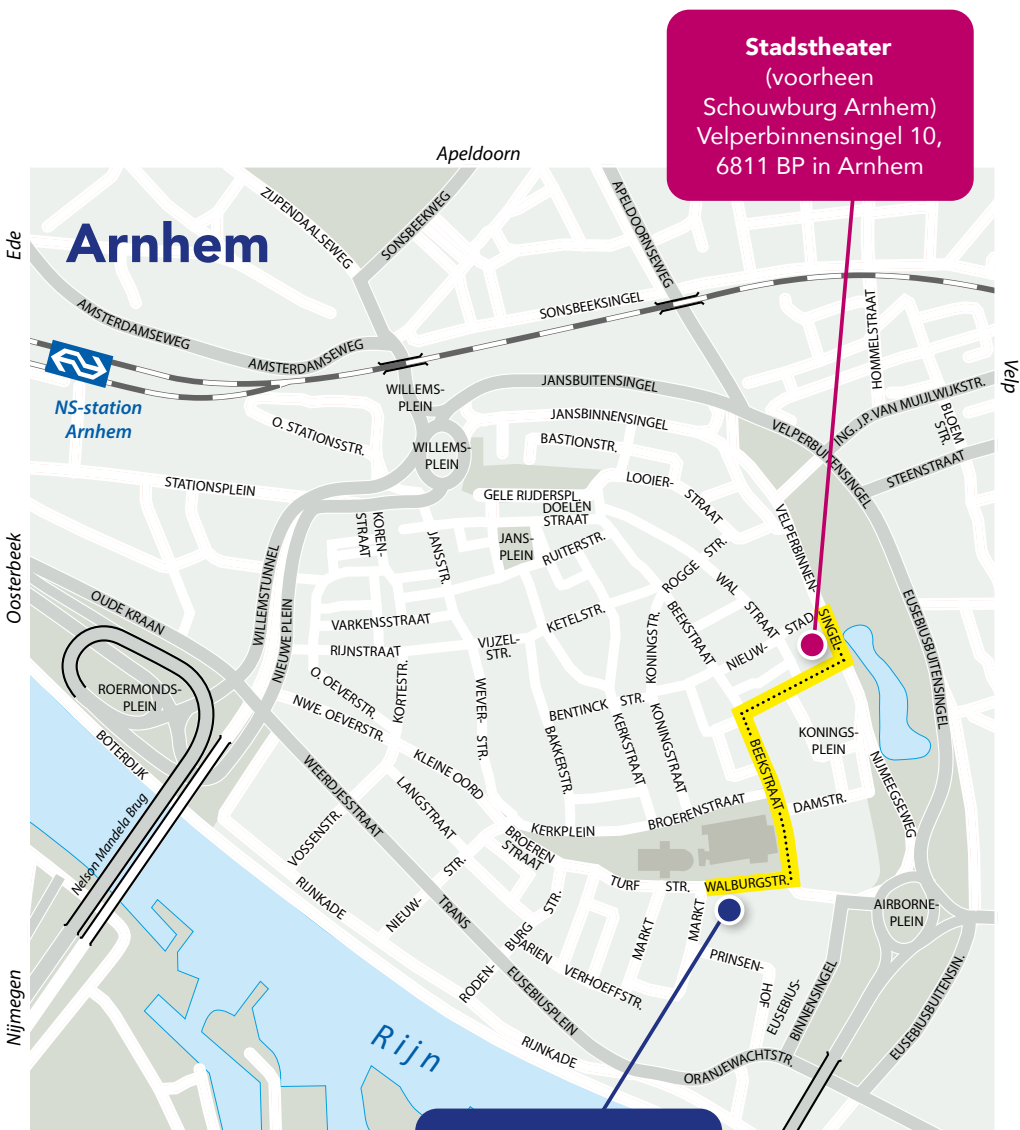

We behandelen ook uw rechtszaak op een andere locatie. Deze is in het

Stadstheater

(voorheen

Schouwburg Arnhem)
Velperbinnensingel 10,
6811 BP in Arnhem.

zie plattgrond, achterzijde

Belangrijk voor u:

Neem de **oproepbrief** mee.

**HOUD
1,5 METER
AFSTAND**

Stadtheater
(voorheen
Schouwburg Arnhem)
Velperbinnensingel 10,
6811 BP in Arnhem

Paleis van Justitie
Walburgstraat 2
6811 CD in Arnhem

Komt u met de auto?

Dan kunt u gebruik maken van de parkeergarage Musis of parkeergarage Broerenstraat Q-Park.