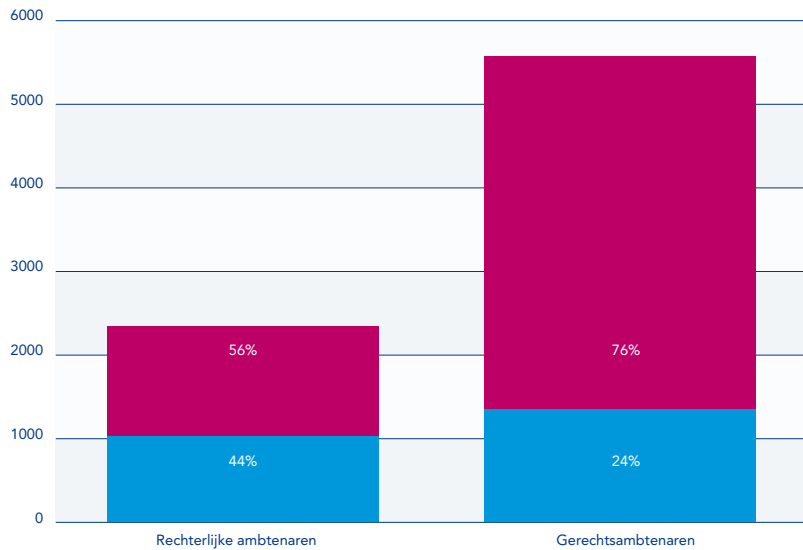

Personeel 2015

Bij de Rechtspraak werkten eind 2015 circa 10.500 mensen, waarvan 23%, circa 2.360 rechters en raadsheren. Van alle rechters en raadsheren is 56% vrouw.

PERSONEEL

PERSONEEL RECHTSPRAAK

PERSONEEL

PERSONEELSVERDELING

Personeelsverdeling over de rechtbanken, hoven, bijzondere colleges en landelijke diensten

Personeel Rechtspraak, eind 2015

Onderdeel	Rechters	Ondersteuning	Aantal personen Totaal
Rechtbanken	1.748	6.318	8.066
Gerechtshoven, CBb en CRvB	609	947	1.556
Totaal gerechten	2.357	7.265	9.622
Landelijke diensten	3	768	771
Totaal Rechtspraak	2.360	8.033	10.393
Raio's Rechtspraak	99	-	99

Personeel 2015

M/V-VERDELING

RECHTERS EN GERECHTSAMBTENAREN

LEEFTIJDOPBOUW

GERECHTSAMBTENAREN / RECHTERS

Gerechtsambtenaren

Rechters

■ Mannen
■ Vrouwen