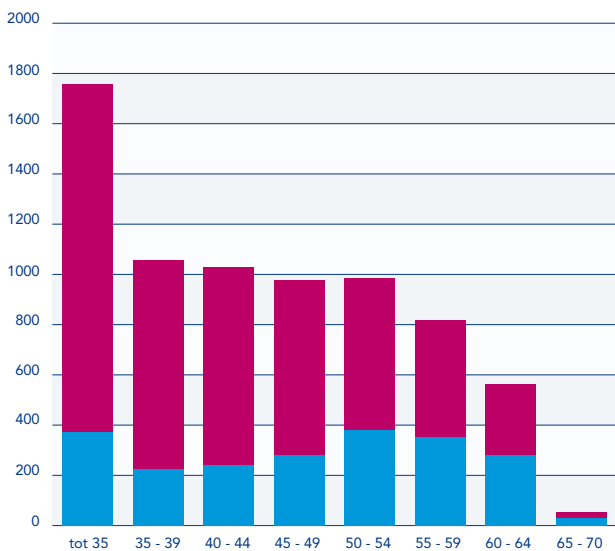

Personeel 2015

Bij de Rechtspraak werkten eind 2015 circa 10.500 mensen, waarvan 23%, circa 2.360 rechters en raadsheren. Van alle rechters en raadsheren is 56% vrouw.

PERSONEEL

PERSONEEL RECHTSPRAAK

PERSONEEL

PERSONEELSVERDELING

Personeelsverdeling over de rechtbanken, hoven, bijzondere colleges en landelijke diensten

Personeel Rechtspraak, eind 2015

Onderdeel	Rechters	Ondersteuning	Aantal personen Totaal
Rechtbanken	1.748	6.318	8.066
Gerechtshoven, CBb en CRvB	609	947	1.556
Totaal gerechten	2.357	7.265	9.622
Landelijke diensten	3	768	771
Totaal Rechtspraak	2.360	8.033	10.393
Raio's Rechtspraak	99	-	99

Personeel 2015

M/V-VERDELING

RECHTERS EN GERECHTSAMBTENAREN

LEEFTIJDOPBOUW

GERECHTSAMBTENAREN / RECHTERS

Gerechtsambtenaren

Rechters

■ Mannen
■ Vrouwen