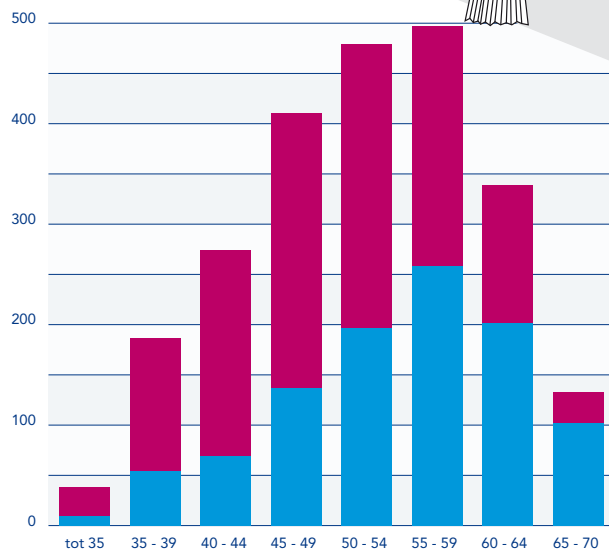

Personeel 2015

Bij de Rechtspraak werkten eind 2015 circa 10.500 mensen, waarvan 23%, circa 2.360 rechters en raadsheren. Van alle rechters en raadsheren is 56% vrouw.

PERSONEEL

PERSONEEL RECHTSPRAAK

PERSONEEL

PERSONEELSVERDELING

Personeelsverdeling over de rechtbanken, hoven, bijzondere colleges en landelijke diensten

Personeel Rechtspraak, eind 2015

Onderdeel	Rechters	Ondersteuning	Aantal personen Totaal
Rechtbanken	1.748	6.318	8.066
Gerechtshoven, CBb en CRvB	609	947	1.556
Totaal gerechten	2.357	7.265	9.622
Landelijke diensten	3	768	771
Totaal Rechtspraak	2.360	8.033	10.393
Raio's Rechtspraak	99	-	99

Personeel 2015

M/V-VERDELING

RECHTERS EN GERECHTSAMBTENAREN

LEEFTIJDOPBOUW

GERECHTSAMBTENAREN / RECHTERS

Gerechtsambtenaren

Rechters

■ Mannen
■ Vrouwen